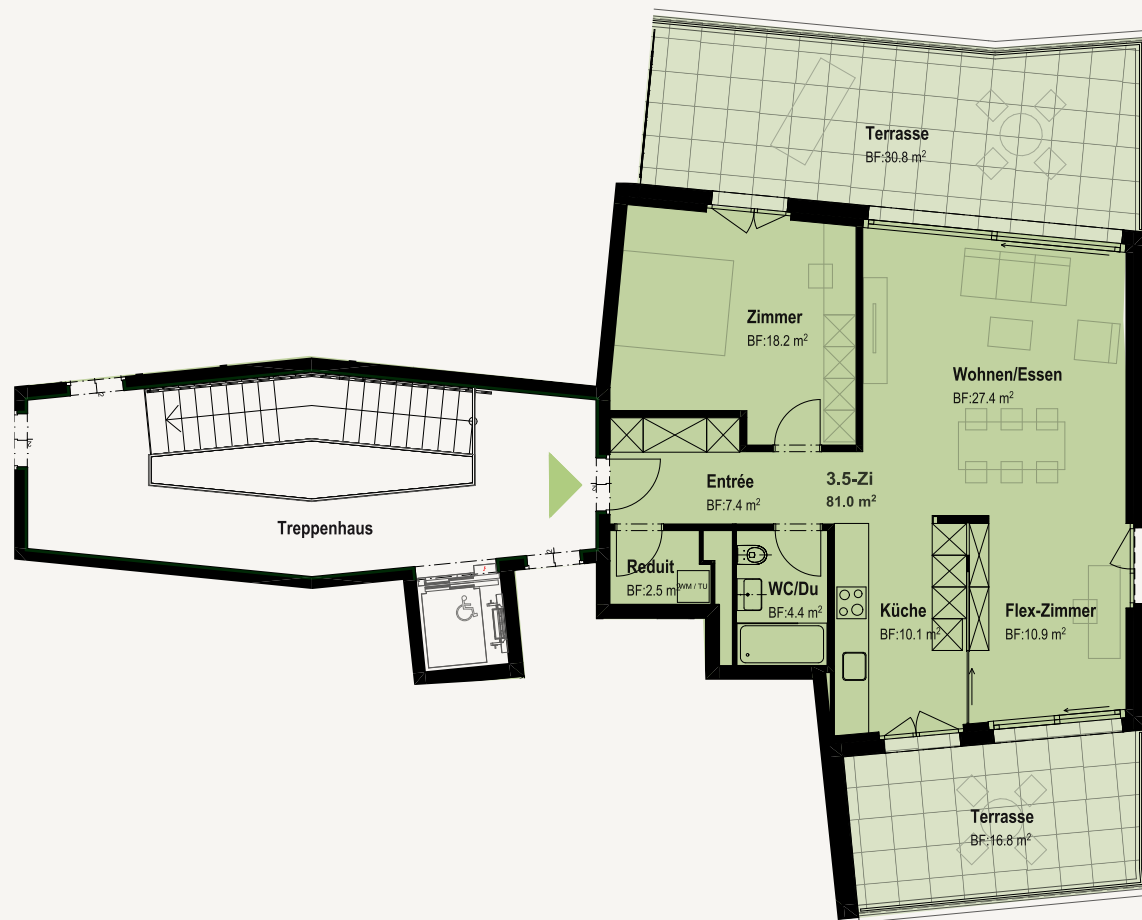

3½-ZIMMER- ATTIKAWOHNUNG

Wohnfläche ca. 81 m²
Terrassenfläche ca. 47.6 m²

HAUS B1	WHG B1.19	ATTIKA
HAUS B2	WHG B2.18 ¹	ATTIKA
HAUS B3	WHG B3.18 ²	ATTIKA
HAUS B4	WHG B4.19	ATTIKA

¹ Wohnfläche ca. 81.1 m²

² Wohnfläche ca. 81.4 m²

0 1 5 10 m